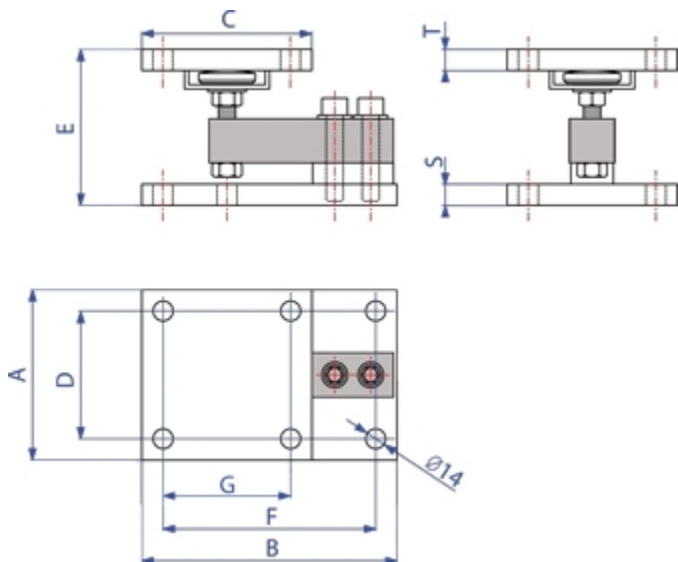

KSB

KIT MONTAGGIO CELLA DI CARICO SHEAR BEAM

Kit di montaggio per cella shear beam serie SB...: accessori adatti per la pesatura di tramogge, serbatoi, piattaforme etc. La speciale articolazione, garantisce un'ottima precisione di misura anche in presenza di dilatazioni e/ o flessioni della struttura da pesare. E inoltre è possibile regolare l'altezza per un ottimale livellamento della struttura da pesare.

CARATTERISTICHE PRINCIPALI

- ESECUZIONE IN ACCIAIO INOX AISI304
- SNODO REGOLABILE IN ALTEZZA
- COMPENSAZIONE MECCANICA DILATAZIONI TERMICHE E FORZE TRASVERSALI
- FACILE DA INSTALLARE
- GARANTISCE LA MASSIMA PRECISIONE DELLA CELLA DI CARICO.

PARTICOLARE 1

	A	B	C	D	E	F	G	S	T
KSB2	120	180	120	90	110	150	90	15	15
KSB5	120	215	120	90	150	185	90	25	15

dimensioni in mm

Dove siamo

Come raggiungerci:

Da Napoli

1. Autostrada A3 direzione Salerno
2. Uscita Nocera Inferiore
3. Seguire le indicazioni per Nocera Inferiore
4. Procedere per Via Giuseppe Atzori
5. Imboccare Via Isaia Gabola