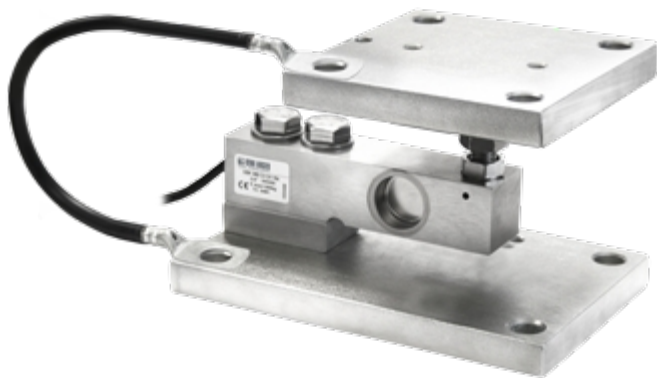

KSB

KIT MONTAGGIO CELLA DI CARICO SHEAR BEAM

Kit di montaggio per cella shear beam serie SB...: accessori adatti per la pesatura di tramogge, serbatoi, piattaforme etc. La speciale articolazione, garantisce un'ottima precisione di misura anche in presenza di dilatazioni e/ o flessioni della struttura da pesare. E inoltre è possibile regolare l'altezza per un ottimale livellamento della struttura da pesare.

CARATTERISTICHE PRINCIPALI

- ESECUZIONE IN ACCIAIO INOX AISI304
- SNODO REGOLABILE IN ALTEZZA
- COMPENSAZIONE MECCANICA DILATAZIONI TERMICHE E FORZE TRASVERSALI
- FACILE DA INSTALLARE
- GARANTISCE LA MASSIMA PRECISIONE DELLA CELLA DI CARICO.